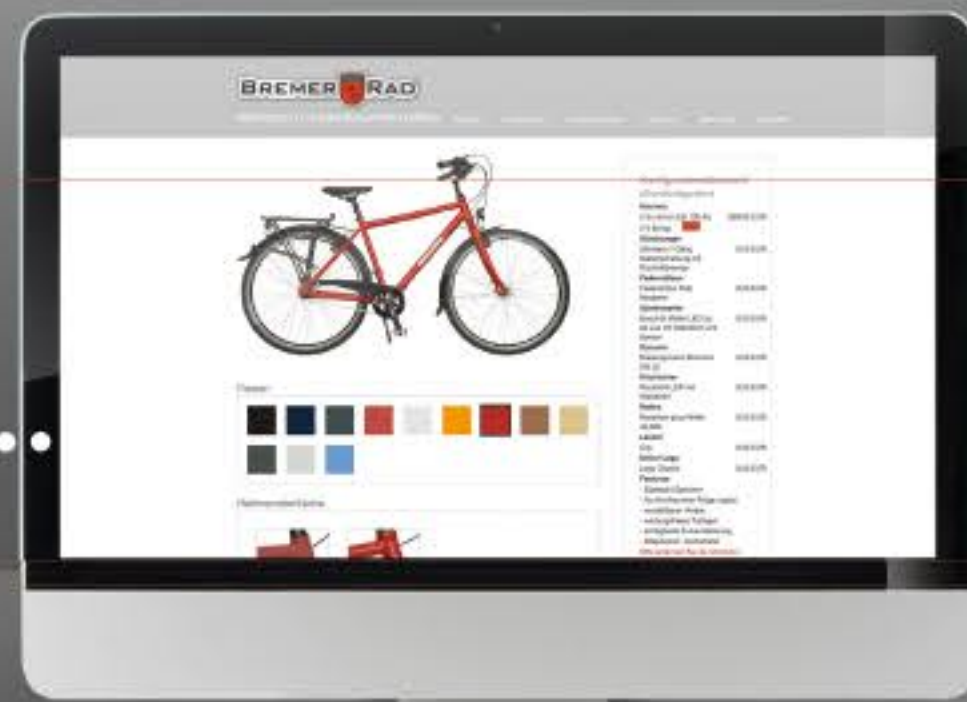

## Ein Rad das deinen Namen trägt - individuelles Rad und individuelles Dekor

Die eigene Unterschrift als Dekor

Weitere Dekore zur Auswahl:

ONLINE  
KONFIGURATOR  
STELLEN SIE SICH IHR  
EIGENES WUNSCHRAD  
ZUSAMMEN:  
[bremerrad.de](http://bremerrad.de)